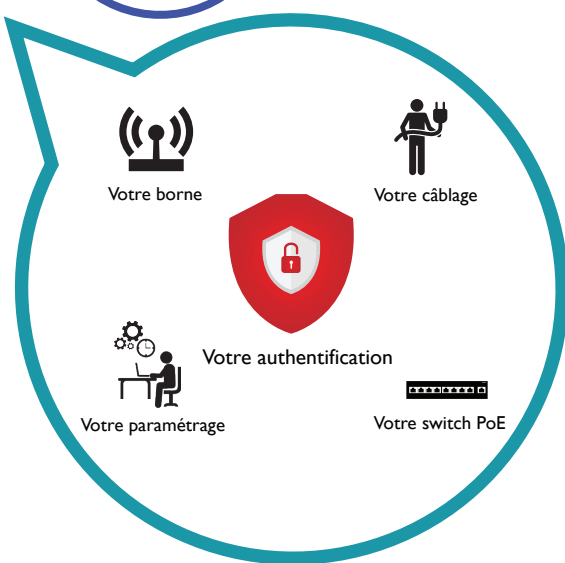

La solution Wifi pour l'entreprise Mobile !

WifiPro6

Le Pack WifiPro6 Market :

Assurez la mobilité de vos collaborateurs, bénéficiez de nouveaux services en toute sécurité !